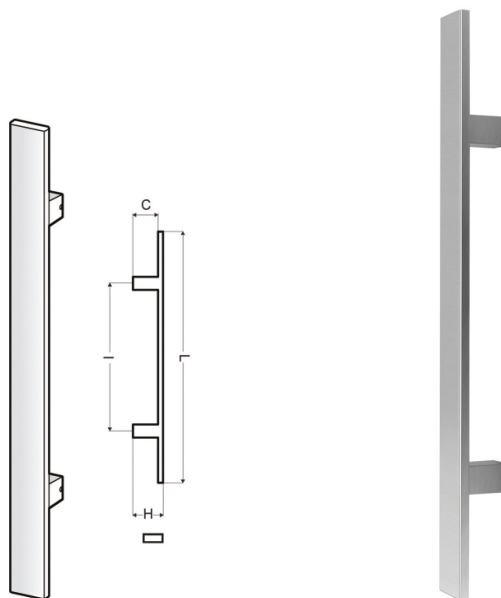

## LINEA INOX

### MIAMI

Codice UNIX Service	Materiale	Superficie	Interasse I	Lunghezza L	Misura H	Misura C	Misura S
TX K620.30.94	Acciaio inox	Satinato	300 mm	500 mm	50 mm	40 mm	

# 3810.25.94

Codice UNIX Service	Materiale	Superficie	Interasse I	Lunghezza L	Misura H	Misura C	Misura S
TX 3810.25.94	Acciaio inox	Satinato	250 mm		58 mm		