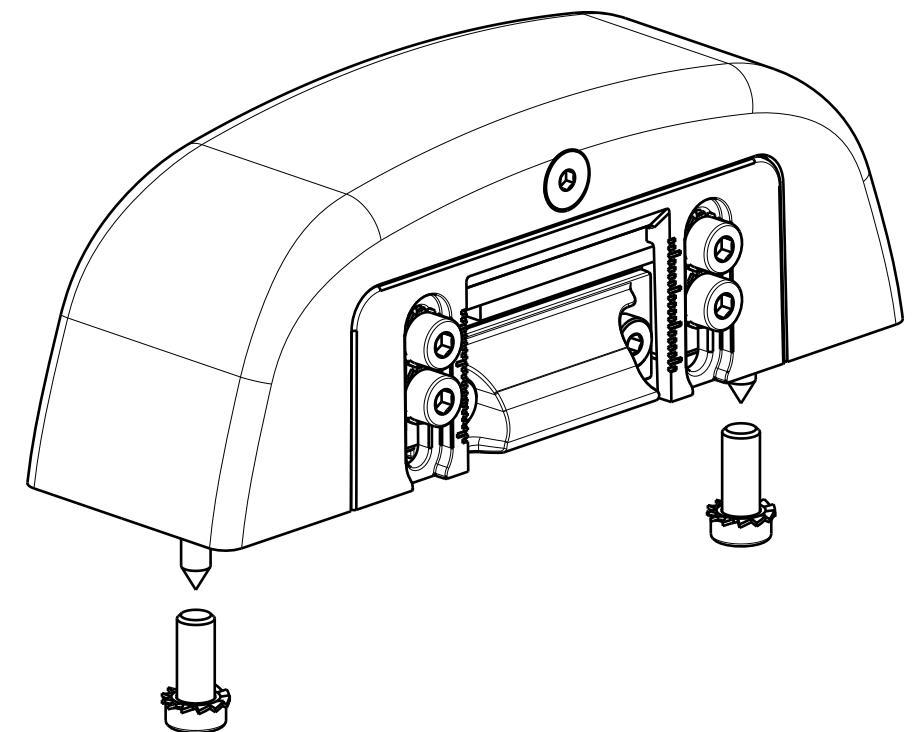

Incontro elettrico
 Adjusting electrically operated keeper
 Gâche électrique
 Cerradero eléctrico regulable
 Encaixe eléctrico
 Elektrisches Gegenstück
 Elektrische sluitplaat

DATA	DISEGNO N°	FAMIGLIA
24-11-04	36724.00	800A